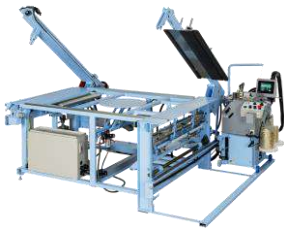

展示内容

*新型コロナウイルス感染拡大防止のため、検温、消毒の協力をお願いします。

新機種：ホープスターA

新型片裁断片側縫着框機械

「スター」シリーズに待望の新ラインナップ！縫い方式
大幅増加や二次元バーコード表示など新機能満載！
ぜひ、現物をご覧になり新型をご体験ください

新発売！

コンパスタブレット版

イグサカラー表