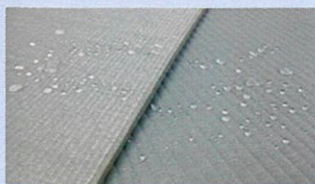

子育てたたみ

ころりん

新しい日常に子育て畳！子供は家の中でも区切られた空間や自分だけの遊び場が大好きです！
その楽しい場所を畳の上で、オリジナルの畳で子育てをしませんか？
子育て畳は柔らかく厚みは1.5cm、重さも約2.3kgで持ち運びも楽々！

始めてみませんか
「畳で子育て！」

畳表は天然素材なのに撥水する「ウォータージュエリー」や耐久性に優れた「オリジナルカラー表」等をご用意しました。
縁は11種、表は9種類から選べますのでお部屋のイメージに合わせて作ることができます。

★選べる表は9種類！

★選べる縁は11種類！

<WJ輝令>

<オリジナルカラー畳表>

A：ウォータージュエリー+灰桜色 B：ウォータージュエリー+黄金色

G：えんじ色

C：ウォータージュエリー+藍色 D：ウォータージュエリー+銀白色

H：からし色

E：ウォータージュエリー+胡桃色

I：茄子紺色

<ウォータージュエリー>

F：ウォータージュエリー

テレビで紹介されました！！

2020年7月7日放送「マツコの知らない世界」で紹介されました！

①黄色 ②緑色 ③青色 ④赤色

⑤赤色 ⑥緑色 ⑦青色 ⑧ミックス