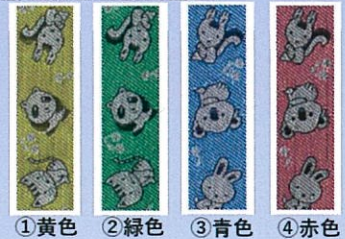

★選べる表は9種類！

★選べる縁は11種類！

<WJ輝令>

<オリジナルカラー畳表>

A：ウォータージュエリー+灰桜色 B：ウォータージュエリー+黄金色

G：えんじ色

C：ウォータージュエリー+藍色 D：ウォータージュエリー+銀白色

H：からし色

E：ウォータージュエリー+胡桃色

I：茄子紺色

<ウォータージュエリー>

F：ウォータージュエリー

テレビで紹介されました！！

2020年7月7日放送「マツコの知らない世界」で紹介されました！

①黄色 ②緑色 ③青色 ④赤色

⑤赤色 ⑥緑色 ⑦青色 ⑧ミックス