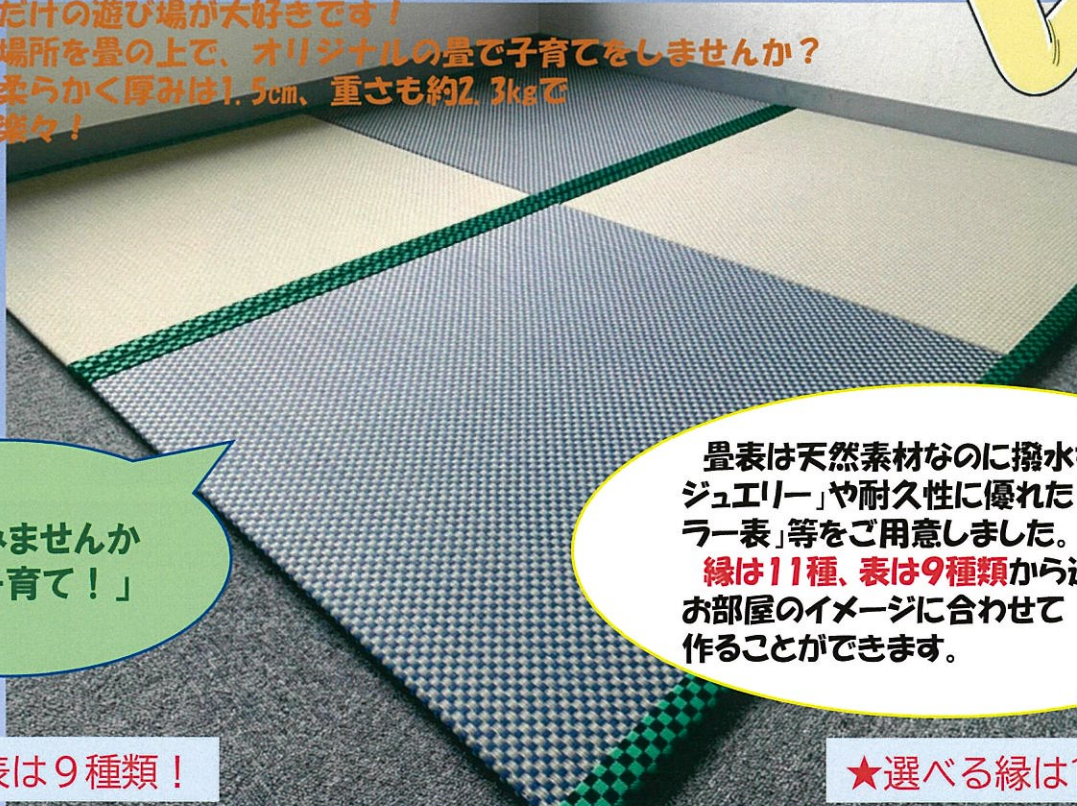

子育てたたみ

ころりん

新しい日常に子育て畳！子供は家の中でも区切られた空間や自分だけの遊び場が大好きです！
その楽しい場所を畳の上で、オリジナルの畳で子育てをしませんか？
子育て畳は柔らかく厚みは1.5cm、重さも約2.3kgで持ち運びも楽々！

始めてみませんか
「畳で子育て！」

畳表は天然素材なのに撥水する「ウォータージュエリー」や耐久性に優れた「オリジナルカラー表」等をご用意しました。
縁は11種、表は9種類から選べますのでお部屋のイメージに合わせて作ることができます。

★選べる表は9種類！

★選べる縁は11種類！

<WJ輝令>

<オリジナルカラー畳表>

A：ウォータージュエリー+灰桜色 B：ウォータージュエリー+黄金色

G：えんじ色

C：ウォータージュエリー+藍色 D：ウォータージュエリー+銀白色

H：からし色